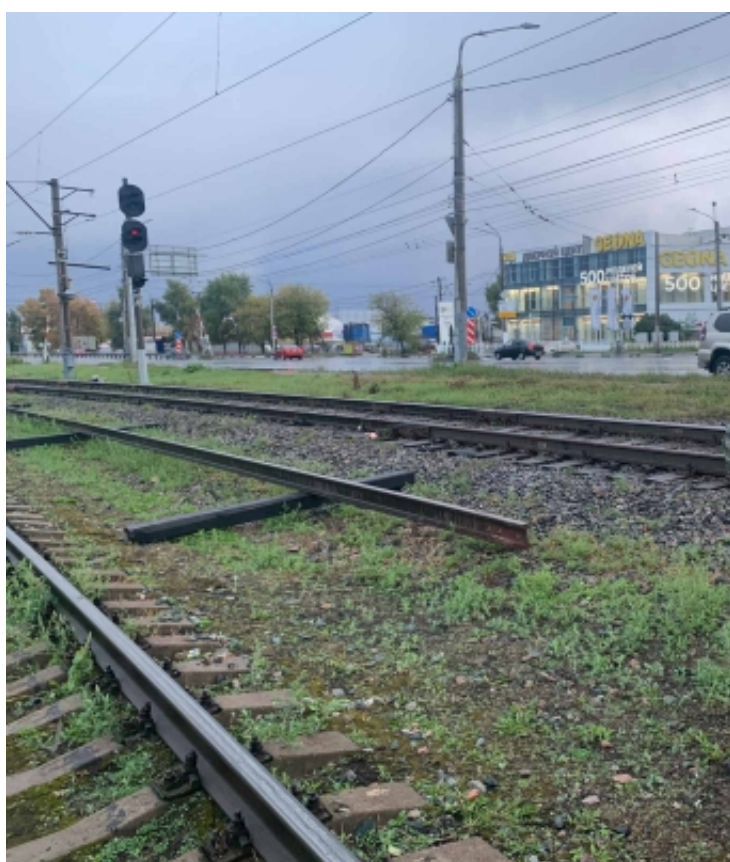

Официальный сайт

Следственный комитет Российской Федерации

Следователями выясняются обстоятельства наезда мотовоза на двух женщин на железнодорожных путях в Канавинском районе г. Нижнего Новгорода

Примерно в половине шестого вечера 4 сентября вблизи улицы Базовый проезд на 6 км пк 5, 1 путь перегон Костариха-починки две женщины попали под движущийся локомотив. Наезд мотовоза случился вне железнодорожного перехода, а обе женщины, пострадавшие от столкновения, находились в состоянии алкогольного опьянения. Пострадавших доставили в больницу № 39 г. Нижнего Новгорода. В медицинском учреждении одна из них скончалась от полученных травм, вторая пострадавшая 1994 года рождения находится в тяжелом состоянии в реанимации. На данный момент Центральное межрегиональное следственное управление на транспорте СК России выясняет обстоятельства произошедшего.